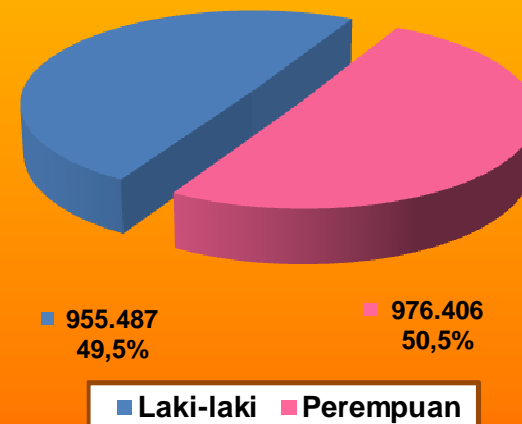

## PEMILU PRESIDEN DAN WAKIL PRESIDEN TAHUN 2009

- Pasangan Calon No. 1 - Hj. Megawati Soekarnoputri  
Prabowo Subianto
- Pasangan Calon No. 2 - H. Susilo Bambang Yudhoyono  
Prof. Dr. Boediono
- Pasangan Calon No. 3 - Drs. H. Muhammad Jusuf Kalla  
H. Wiranto, SH
- Suara Tidak Sah

## DAFTAR PEMILIH TETAP (1.931.893)

## DATA KEHADIRAN PEMILIH (1.942.067)