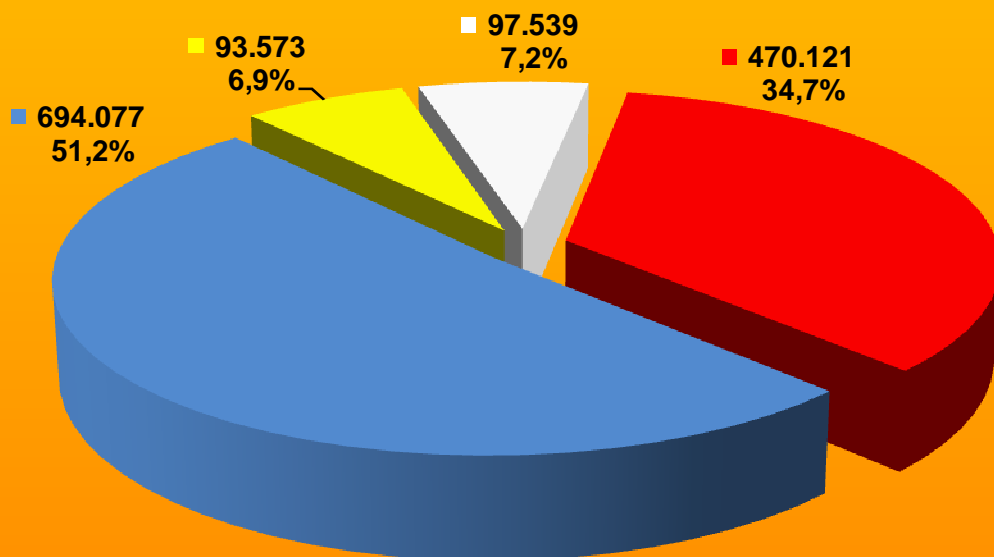

## PEMILU PRESIDEN DAN WAKIL PRESIDEN TAHUN 2009

- Pasangan Calon No. 1 - Hj. Megawati Soekarnoputri  
Prabowo Subianto
- Pasangan Calon No. 2 - H. Susilo Bambang Yudhoyono  
Prof. Dr. Boediono
- Pasangan Calon No. 3 - Drs. H. Muhammad Jusuf Kalla  
H. Wiranto, SH
- Suara Tidak Sah

## DAFTAR PEMILIH TETAP (1.931.893)

## DATA KEHADIRAN PEMILIH (1.942.067)