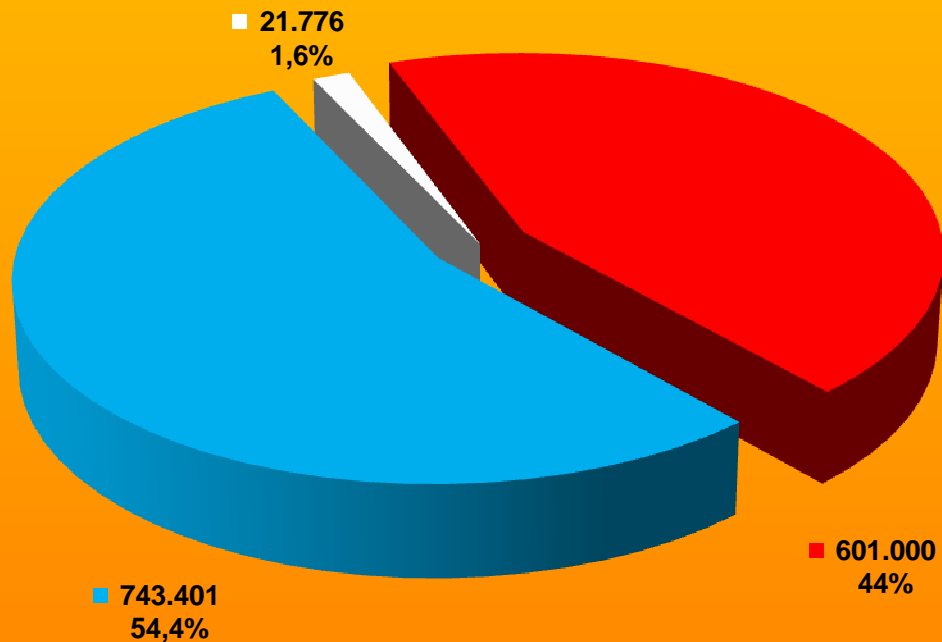

PILPRES PUTARAN II TAHUN 2004

- Pasangan Calon No. 1 - Hj. Megawati Soekarnoputri
KH. Ahmad Hasyim Muzadi
- Pasangan Calon No. 2 - H. Susilo Bambang Yudhoyono
Drs. H. Muhammad Jusuf Kalla
- Suara Tidak Sah

DAFTAR PEMILIH TETAP (1.721.797)

DATA KEHADIRAN PEMILIH (1.739.245)