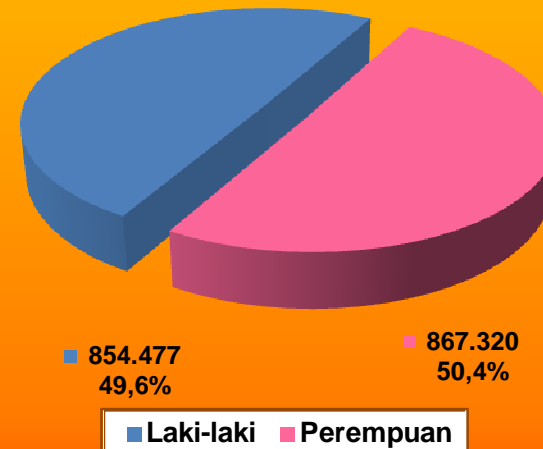

PILPRES PUTARAN II TAHUN 2004

- Pasangan Calon No. 1 - Hj. Megawati Soekarnoputri
KH. Ahmad Hasyim Muzadi
- Pasangan Calon No. 2 - H. Susilo Bambang Yudhoyono
Drs. H. Muhammad Jusuf Kalla
- Suara Tidak Sah

DAFTAR PEMILIH TETAP (1.721.797)

DATA KEHADIRAN PEMILIH (1.739.245)