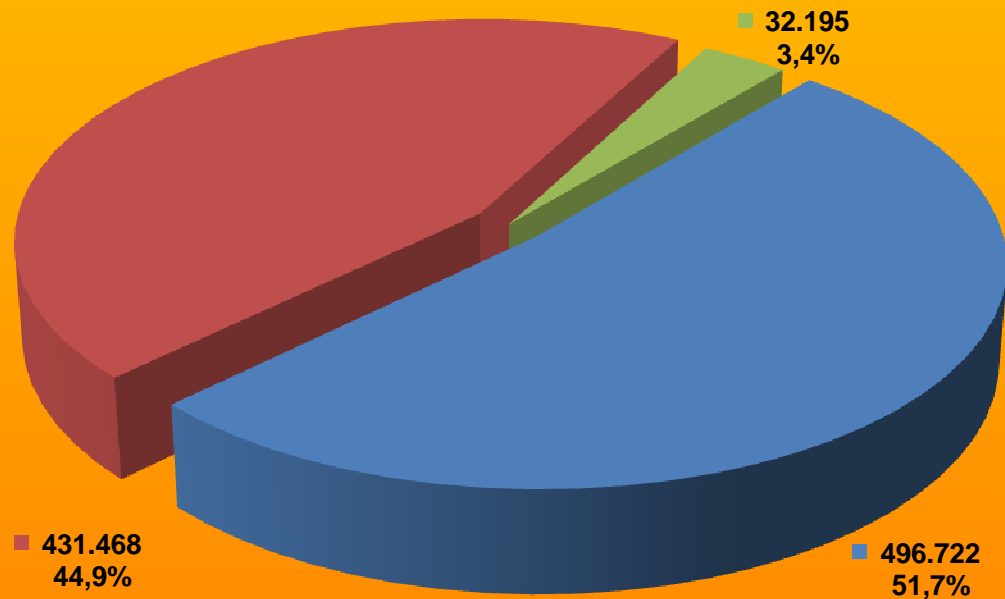

PEMILUKADA JATIM PUTARAN II TAHUN 2008

■ Pasangan Calon No. 1 - Hj. Khofifah Indar Parawansa
Mudjiono

■ Pasangan Calon No. 2 - DR. H. Soekarwo, M.Hum
Drs. Saifullah Yusuf

■ Suara Tidak Sah

DAFTAR PEMILIH TETAP (1.877.464)

■ 923.959
49,2%

■ 953.505
50,8%

■ Laki-laki ■ Perempuan

DATA KEHADIRAN PEMILIH (1.882.824)

■ 960.385
51%

■ 922.439
49%

■ Hadir ■ Tidak Hadir