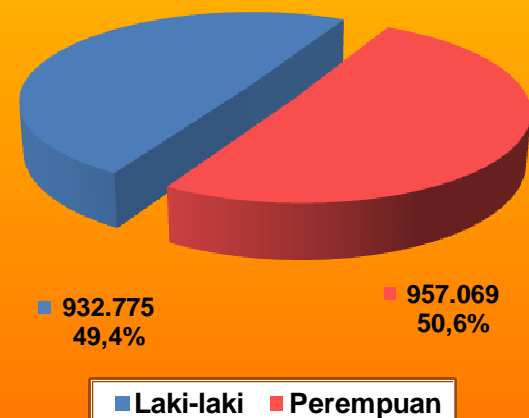

## PEMILU LEGISLATIF KABUPATEN MALANG TAHUN 2009

<span style="color: #C85130;">■</span> HANURA	<span style="color: #FFD700;">■</span> GERINDRA	<span style="color: #A9A9A9;">■</span> PKS	<span style="color: #556B2F;">■</span> PKB	<span style="color: #FFFF00;">■</span> GOLKAR
<span style="color: #32CD32;">■</span> PPP	<span style="color: #FF0000;">■</span> PDIP	<span style="color: #4169E1;">■</span> DEMOKRAT	<span style="color: #2E8B57;">■</span> PKNU	Lainnya

## DAFTAR PEMILIH TETAP (1.889.844)

## DATA KEHADIRAN PEMILIH (2.185.079)