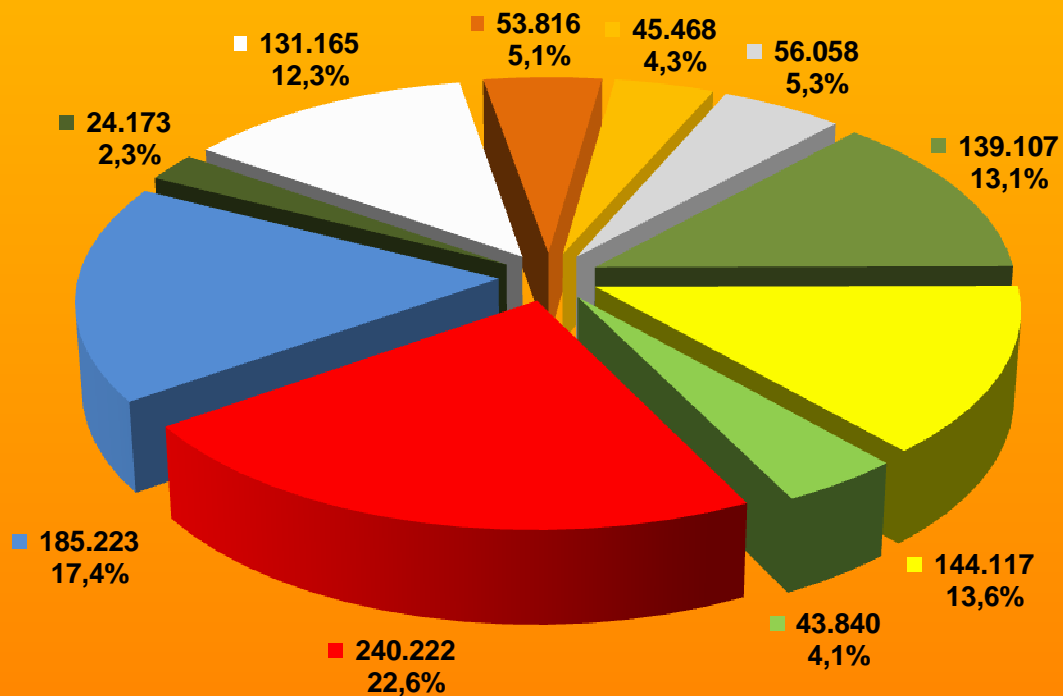

## PEMILU LEGISLATIF KABUPATEN MALANG TAHUN 2009

<span style="color: #C85130;">■</span> HANURA	<span style="color: #FFD700;">■</span> GERINDRA	<span style="color: #A9A9A9;">■</span> PKS	<span style="color: #556B2F;">■</span> PKB	<span style="color: #FFFF00;">■</span> GOLKAR
<span style="color: #32CD32;">■</span> PPP	<span style="color: #FF0000;">■</span> PDIP	<span style="color: #4169E1;">■</span> DEMOKRAT	<span style="color: #2E8B57;">■</span> PKNU	Lainnya

## DAFTAR PEMILIH TETAP (1.889.844)

## DATA KEHADIRAN PEMILIH (2.185.079)