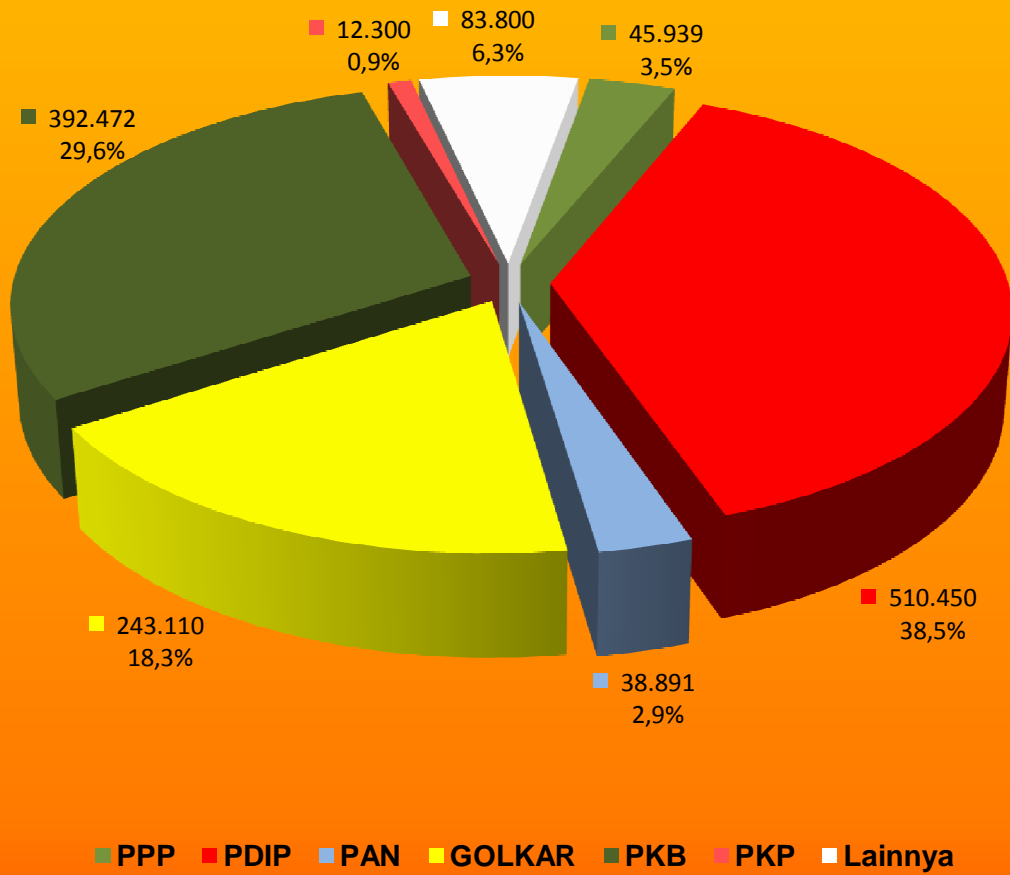

## PEMILU LEGISLATIF KABUPATEN MALANG TAHUN 1999

## DAFTAR PEMILIH TETAP (1.456.696)