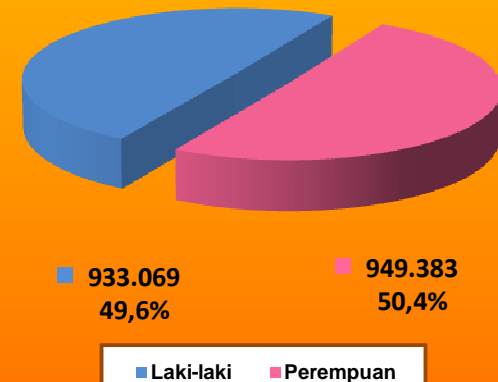

PEMILUKADA KABUPATEN MALANG TAHUN 2010

- Pasangan Calon No. 1 - Drs. H. Rendra Kresna SH. MM
H. Subhan, A.Md
- Pasangan Calon No. 2 - H. Moch. Geng Wahyudi, SH, M.Hum
Drs. H. Abdul Rahman
- Pasangan Calon No. 3 - Dr. H. Agus Wahyu Arifin, MM
Drs. H. Abdul Mujib Syadzili, M.Si
- Suara Tidak Sah

DAFTAR PEMILIH TETAP (1.882.452)

DATA KEHADIRAN PEMILIH (1.885.265)