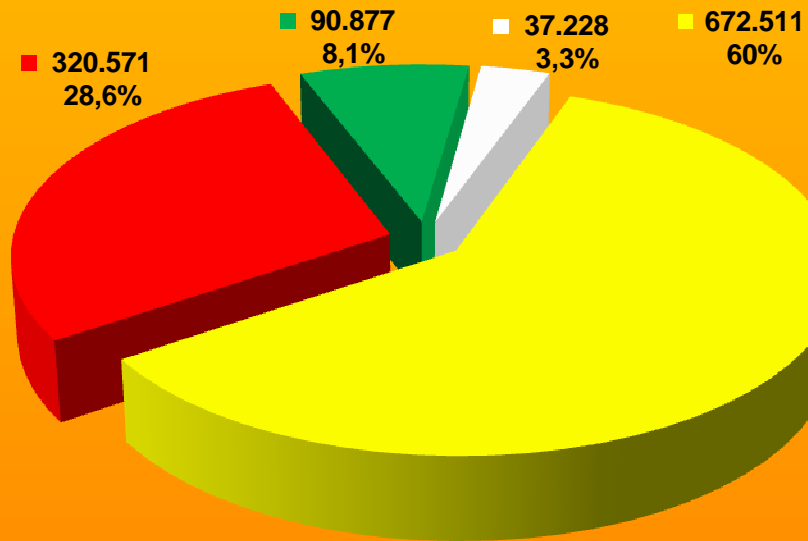

PEMILUKADA KABUPATEN MALANG TAHUN 2010

- Pasangan Calon No. 1 - Drs. H. Rendra Kresna SH. MM
H. Subhan, A.Md
- Pasangan Calon No. 2 - H. Moch. Geng Wahyudi, SH, M.Hum
Drs. H. Abdul Rahman
- Pasangan Calon No. 3 - Dr. H. Agus Wahyu Arifin, MM
Drs. H. Abdul Mujib Syadzili, M.Si
- Suara Tidak Sah

DAFTAR PEMILIH TETAP (1.882.452)

DATA KEHADIRAN PEMILIH (1.885.265)