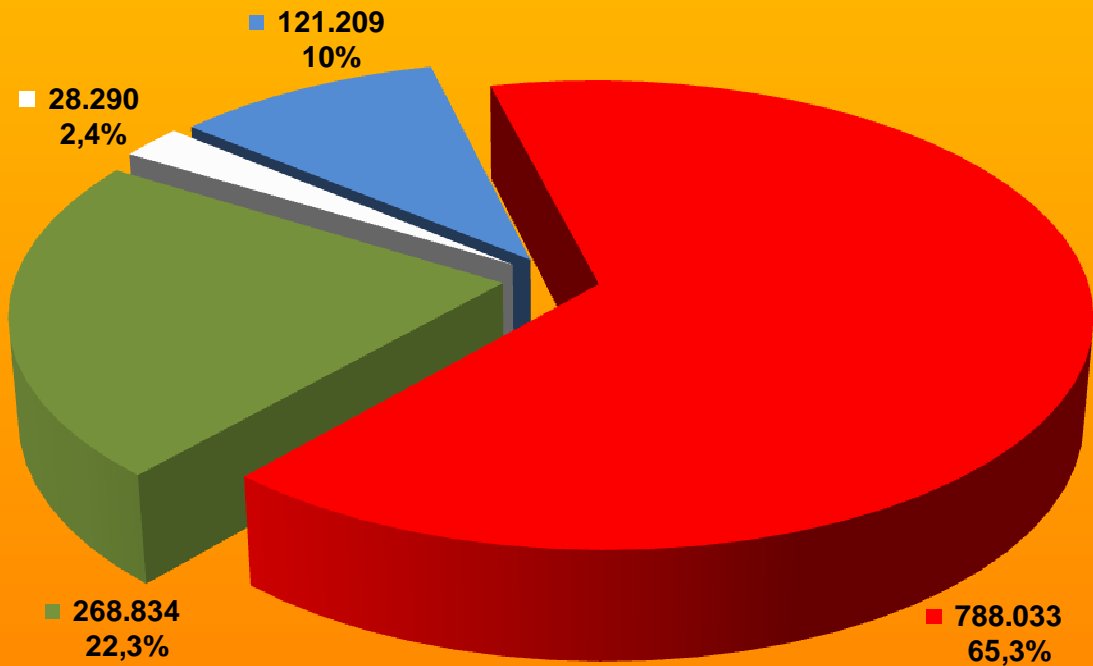

PEMILUKADA KABUPATEN MALANG TAHUN 2005

- Pasangan Calon No. 1 - Drs. Noeryanto, MM, M.Ba
H. Zainal Fahrís
- Pasangan Calon No. 2 - H. Sujud Pribadi
H. Rendra Kresna
- Pasangan Calon No. 3 - H. Dade Angga, S.Ip, M.Si
Drs. H. Moh Kamilun Muhtadin, M.Si
- Suara Tidak Sah

DAFTAR PEMILIH TETAP (1.759.748)

DATA KEHADIRAN PEMILIH (1.768.002)