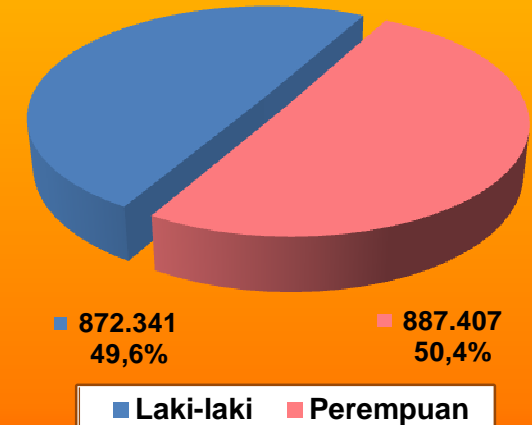

PEMILUKADA KABUPATEN MALANG TAHUN 2005

- Pasangan Calon No. 1 - Drs. Noeryanto, MM, M.Ba
H. Zainal Fahrís
- Pasangan Calon No. 2 - H. Sujud Pribadi
H. Rendra Kresna
- Pasangan Calon No. 3 - H. Dade Angga, S.Ip, M.Si
Drs. H. Moh Kamilun Muhtadin, M.Si
- Suara Tidak Sah

DAFTAR PEMILIH TETAP (1.759.748)

DATA KEHADIRAN PEMILIH (1.768.002)