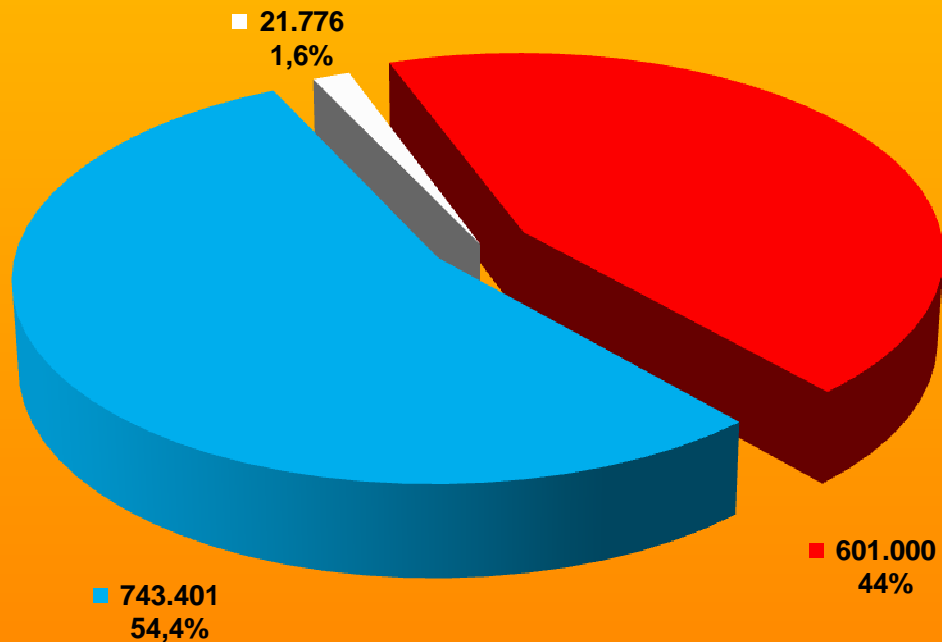

PILPRES PUTARAN II TAHUN 2004