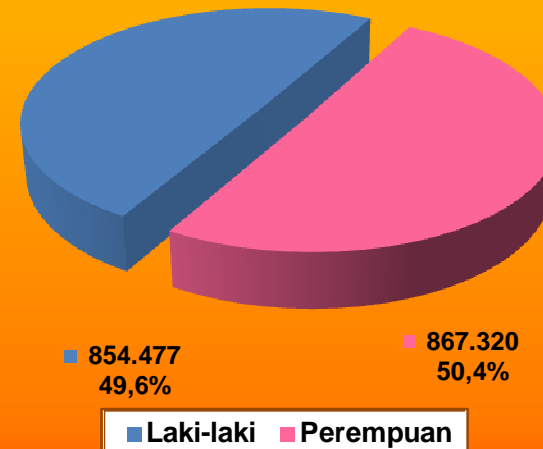

NO	NOMOR DAN NAMA PASANGAN CALON PRESIDEN DAN WAKIL PRESIDEN	PEROLEHAN SUARA UNTUK PASANGAN CALON PRESIDEN DAN WAKIL PRESIDEN										JUMLAH AKHIR
		Jml Pindahan	PPK Karangploso	PPK Dau	PPK Pujon	PPK Ngantang	PPK Kasembon					
1	2	3										4
2	Hj. MEGAWATI SOEKARNOPUTRI dan KH. AHMAD HASYIM MUZADI	541.315	12.797	12.522	13.370	13.466	7.530					601.000
4	H. SUSILO BAMBANG YUDHOYONO dan Drs. H. MUHAMMAD JUSUF KALLA	644.354	26.756	20.293	22.784	19.815	9.399					743.401
JUMLAH PEROLEHAN SUARA SAH UNTUK SELURUH PASANGAN CALON PRESIDEN DAN WAKIL PRESIDEN		1.185.669	39.553	32.815	36.154	33.281	16.929	-	-	-	-	1.344.401

SUMBER DATA : LAMPIRAN MODEL DB-1 PWP PEMILU PRESIDEN DAN WAKIL PRESIDEN PUTARAN II

NO	URAIAN	PEROLEHAN SUARA TIDAK SAH UNTUK PASANGAN CALON PRESIDEN DAN WAKIL PRESIDEN										JUMLAH AKHIR
		Jumlah Pindahan	PPK Karangploso	PPK Dau	PPK Pujon	PPK Ngantang	PPK Kasembon					
1	2	3										4
1	SUARA TIDAK SAH	18.550	746	913	803	526	238					21.776
Total Jumlah Suara Tidak Sah											21.776	

SUMBER DATA : LAMPIRAN MODEL DB-1 PWP PEMILU PRESIDEN DAN WAKIL PRESIDEN PUTARAN II

PILPRES PUTARAN II TAHUN 2004

- Pasangan Calon No. 1 - Hj. Megawati Soekarnoputri
KH. Ahmad Hasyim Muzadi
- Pasangan Calon No. 2 - H. Susilo Bambang Yudhoyono
Drs. H. Muhammad Jusuf Kalla
- Suara Tidak Sah

DAFTAR PEMILIH TETAP (1.721.797)

DATA KEHADIRAN PEMILIH (1.739.245)